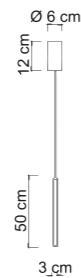

Articolo per composizioni personalizzate.

Item for custom compositions.

**1027**      **KIRA/CO**

Power      25W Led- Driver not included  
 Input      220/240 V- 50/60Hz  
 Kelvin      Sikrea Dynamic Dimmer  
 Dimmable      Yes  
 Real Lumen      Dimmable Max 1625  
 CRI      90  
 IP      20  
 L. Wire      400 cm  
 Weight      N: 1,0kg G: 1,3kg  
 Volume      0,0174 m<sup>3</sup>

Articolo NON completo di base, verifica compatibilità da pag. 506  
 Base do not included, check compatibility from page 506

**7654**      **KIRA/S1**

Power      25W Led Integrated  
 Input      220/240 V- 50/60Hz  
 Kelvin      Sikrea Dynamic Dimmer  
 Dimmable      Yes  
 Real Lumen      Dimmable Max 1625  
 CRI      90  
 IP      20  
 L. Wire      400 cm  
 Weight      N: 1,0kg G: 1,3kg  
 Volume      0,0174 m<sup>3</sup>

Articolo compatibile con Sikrea Dynamic Dimmer + (cod. 4868)  
 Article compatible with Sikrea Dynamic Dimmer + (cod. 4868)

**7661**      **KIRA/SL**

Power      60W Led Integrated  
 Input      220/240 V- 50/60Hz  
 Kelvin      Sikrea Dynamic Dimmer  
 Dimmable      Yes  
 Real Lumen      Dimmable Max 3950  
 CRI      90  
 IP      20  
 L. Wire      150 cm  
 Weight      N: 2,1kg G: 2,8kg  
 Volume      0,0436 m<sup>3</sup>