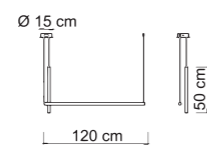

Articolo compatibile con Sikrea Dynamic Dimmer + (cod. 4868)
Article compatible with Sikrea Dynamic Dimmer + (cod. 4868)

7685   **KIRA/S2**

Power   75W Led Integrated
Input   220/240 V- 50/60Hz
Kelvin   Sikrea Dynamic Dimmer
Dimmable   Yes
Real Lumen   Dimmable Max 4820
CRI   90
IP   20
L. Wire   150 cm
Weight   N: 2,6kg G: 3,4kg
Volume   0,0471 m³