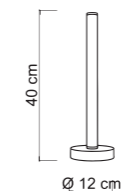

Articolo per composizioni personalizzate.

Item for custom compositions.

1027   **KIRA/CO**

Power   25W Led- Driver not included
Input   220/240 V- 50/60Hz
Kelvin   Sikrea Dynamic Dimmer
Dimmable   Yes
Real Lumen   Dimmable Max 1625
CRI   90
IP   20
L. Wire   400 cm
Weight   N: 1,0kg G: 1,3kg
Volume   0,0174 m³

Articolo NON completo di base, verifica compatibilità da pag. 506
Base do not included, check compatibility from page 506

7654   **KIRA/S1**

Power   25W Led Integrated
Input   220/240 V- 50/60Hz
Kelvin   Sikrea Dynamic Dimmer
Dimmable   Yes
Real Lumen   Dimmable Max 1625
CRI   90
IP   20
L. Wire   400 cm
Weight   N: 1,0kg G: 1,3kg
Volume   0,0174 m³

Articolo compatibile con Sikrea Dynamic Dimmer + (cod. 4868)
Article compatible with Sikrea Dynamic Dimmer + (cod. 4868)

7661   **KIRA/SL**

Power   60W Led Integrated
Input   220/240 V- 50/60Hz
Kelvin   Sikrea Dynamic Dimmer
Dimmable   Yes
Real Lumen   Dimmable Max 3950
CRI   90
IP   20
L. Wire   150 cm
Weight   N: 2,1kg G: 2,8kg
Volume   0,0436 m³

Articolo compatibile con Sikrea Dynamic Dimmer + (cod. 4868)
Article compatible with Sikrea Dynamic Dimmer + (cod. 4868)

7685   **KIRA/S2**

Power   75W Led Integrated
Input   220/240 V- 50/60Hz
Kelvin   Sikrea Dynamic Dimmer
Dimmable   Yes
Real Lumen   Dimmable Max 4820
CRI   90
IP   20
L. Wire   150 cm
Weight   N: 2,6kg G: 3,4kg
Volume   0,0471 m³

Articolo compatibile con Sikrea Dynamic Dimmer + (cod. 4868)
Article compatible with Sikrea Dynamic Dimmer + (cod. 4868)

4769   **KIRA/S3L**

Power   75W Led Integrated
Input   220/240 V- 50/60Hz
Kelvin   Sikrea Dynamic Dimmer
Dimmable   Yes
Real Lumen   Dimmable Max 4875
CRI   90
IP   20
L. Wire   400 cm
Weight   N: 3,6kg G: 4,3kg
Volume   0,0318 m³

Articolo compatibile con Sikrea Dynamic Dimmer + (cod. 4868)
Article compatible with Sikrea Dynamic Dimmer + (cod. 4868)