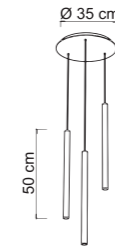

Articolo compatibile con Sikrea Dynamic Dimmer + (cod. 4868)  
 Article compatible with Sikrea Dynamic Dimmer + (cod. 4868)

**4769**      **KIRA/S3L**

Power      75W Led Integrated  
 Input      220/240 V- 50/60Hz  
 Kelvin      Sikrea Dynamic Dimmer  
 Dimmable      Yes  
 Real Lumen      Dimmable Max 4875  
 CRI      90  
 IP      20  
 L. Wire      400 cm  
 Weight      N: 3,6kg G: 4,3kg  
 Volume      0,0318 m<sup>3</sup>

Articolo compatibile con Sikrea Dynamic Dimmer + (cod. 4868)  
 Article compatible with Sikrea Dynamic Dimmer + (cod. 4868)

**4752**      **KIRA/S3**

Power      75W Led Integrated  
 Input      220/240 V- 50/60Hz  
 Kelvin      Sikrea Dynamic Dimmer  
 Dimmable      Yes  
 Real Lumen      Dimmable Max 4875  
 CRI      90  
 IP      20  
 L. Wire      400 cm  
 Weight      N: 3,4kg G: 4,2kg  
 Volume      0,0381 m<sup>3</sup>