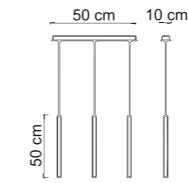

Articolo compatibile con Sikrea Dynamic Dimmer + (cod. 4868)
Article compatible with Sikrea Dynamic Dimmer + (cod. 4868)

4769   **KIRA/S3L**

Power   75W Led Integrated
Input   220/240 V- 50/60Hz
Kelvin   Sikrea Dynamic Dimmer
Dimmable   Yes
Real Lumen   Dimmable Max 4875
CRI   90
IP   20
L. Wire   400 cm
Weight   N: 3,6kg G: 4,3kg
Volume   0,0318 m³