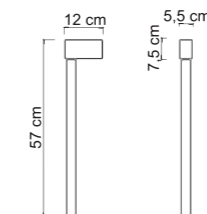

Articolo compatibile con Sikrea Dynamic Dimmer + (cod. 4868)
Article compatible with Sikrea Dynamic Dimmer + (cod. 4868)

7692   **KIRA/L**

Power   20W Led Integrated
Input   220/240 V- 50/60Hz
Kelvin   3000
Dimmable   No
Real Lumen   1286
CRI   90
IP   20
Weight   N: 1,3kg G: 1,6kg
Volume   0,0178 m³