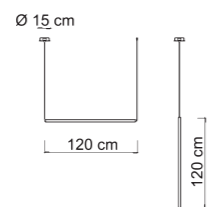

Articolo compatibile con Sikrea Dynamic Dimmer + (cod. 4868)
Article compatible with Sikrea Dynamic Dimmer + (cod. 4868)

7685   **KIRA/S2**

Power   75W Led Integrated
Input   220/240 V- 50/60Hz
Kelvin   Sikrea Dynamic Dimmer
Dimmable   Yes
Real Lumen   Dimmable Max 4820
CRI   90
IP   20
L. Wire   150 cm
Weight   N: 2,6kg G: 3,4kg
Volume   0,0471 m³