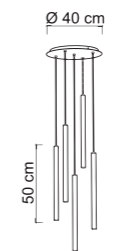

Articolo compatibile con Sikrea Dynamic Dimmer + (cod. 4868)
Article compatible with Sikrea Dynamic Dimmer + (cod. 4868)

7678   **KIRA/S5**

Power   125W Led Integrated
Input   220/240 V- 50/60Hz
Kelvin   Sikrea Dynamic Dimmer
Dimmable   Yes
Real Lumen   Dimmable Max 7460
CRI   90
IP   20
L. Wire   400 cm
Weight   N: 5,8kg G: 6,6kg
Volume   0,0446 m³